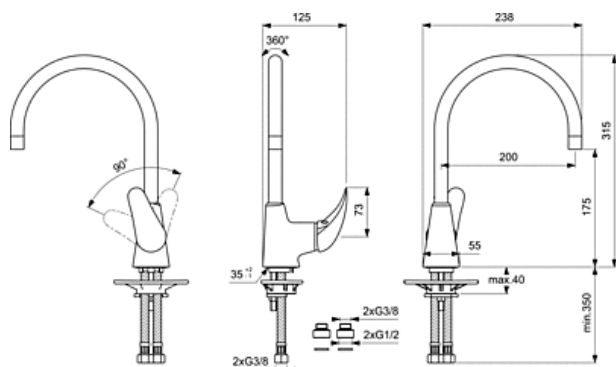

B0881AA Смесител стоящ за кухня

- 35 mm керамичен затварящ механизъм
- Присъединяване EASY-FIX с гъвкави връзки G3/8^{cc}
- Нипели G3/8 към G1/2
- Тръбен чучур R200
- Метална ръкохватка с индикация за топла и студена вода
- Аератор Perlator